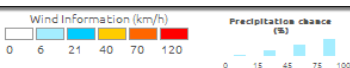

GESTIÓ DE LA INFORMACIÓ (APLICACIÓ PRÒPIA, ADAPTABLE)

CONSULTA

Interruptores

Código: INT001

Nombre: Interruptor test 1

Modo: ☐ Off ☒ Manual ☐ Auto OFF

AUTOMATITZA ☐ On

Fecha creación: 24-10-2013

Fecha modificación: 25-10-2013

Alarmas de lecturas

Código:

Tipo: ☒ Nodo ☐ Explotación ☐ Fórmula

Nodo: Mote 1

Sensor: Velocidad Viento

Máximo: ☐

Mínimo: ☐

Minutos:

DEFINEIX

Usuarios

Mail	Nombre

Forecast time	01h	02h	03h	04h	05h	06h	07h	08h	09h	10h	11h	12h	13h	14h	15h	16h	17h	18h	19h	20h	21h	22h	23h	00h
Weather	☁	☁	☁	☁	☁	☁	☁	☁	☁	☁	☁	☁	☁	☁	☁	☁	☁	☁	☁	☁	☁	☁	☁	☁
Temperature (°C)	11.3	11.3	11.5	11.6	11.2	11.3	10.8	10.9	12.8	13.8	14.3	14.7	14.4	13.9	13.2	12.1	11.6	11.4	11.4	10.9	10.5	10.2	10.2	
Wind	↑	↑	↑	↑	⇒	↑	⇐	⇐	⇐	⇐	⇐	⇐	⇐	⇐	⇐	⇐	⇐	⇐	⇐	⇐	⇐	⇐	⇐	
Wind Speed (km/h)	10.8	10.8	14.8	14.4	3.6	0.0	3.6	14.4	18.4	21.9	25.5	29.0	28.8	32.4	32.8	32.8	29.0	21.9	18.4	16.1	16.1	16.1	16.1	
Wind Direction	S	S	S	S	W	S	E	E	E	E	E	E	E	E	E	E	E	E	E	NE	NE	NE	NE	
Precipitation chance	-	-	-	-	-	-	-	-	-	-	-	-	-	-	-	-	-	-	-	-	-	-	-	

PREDIU