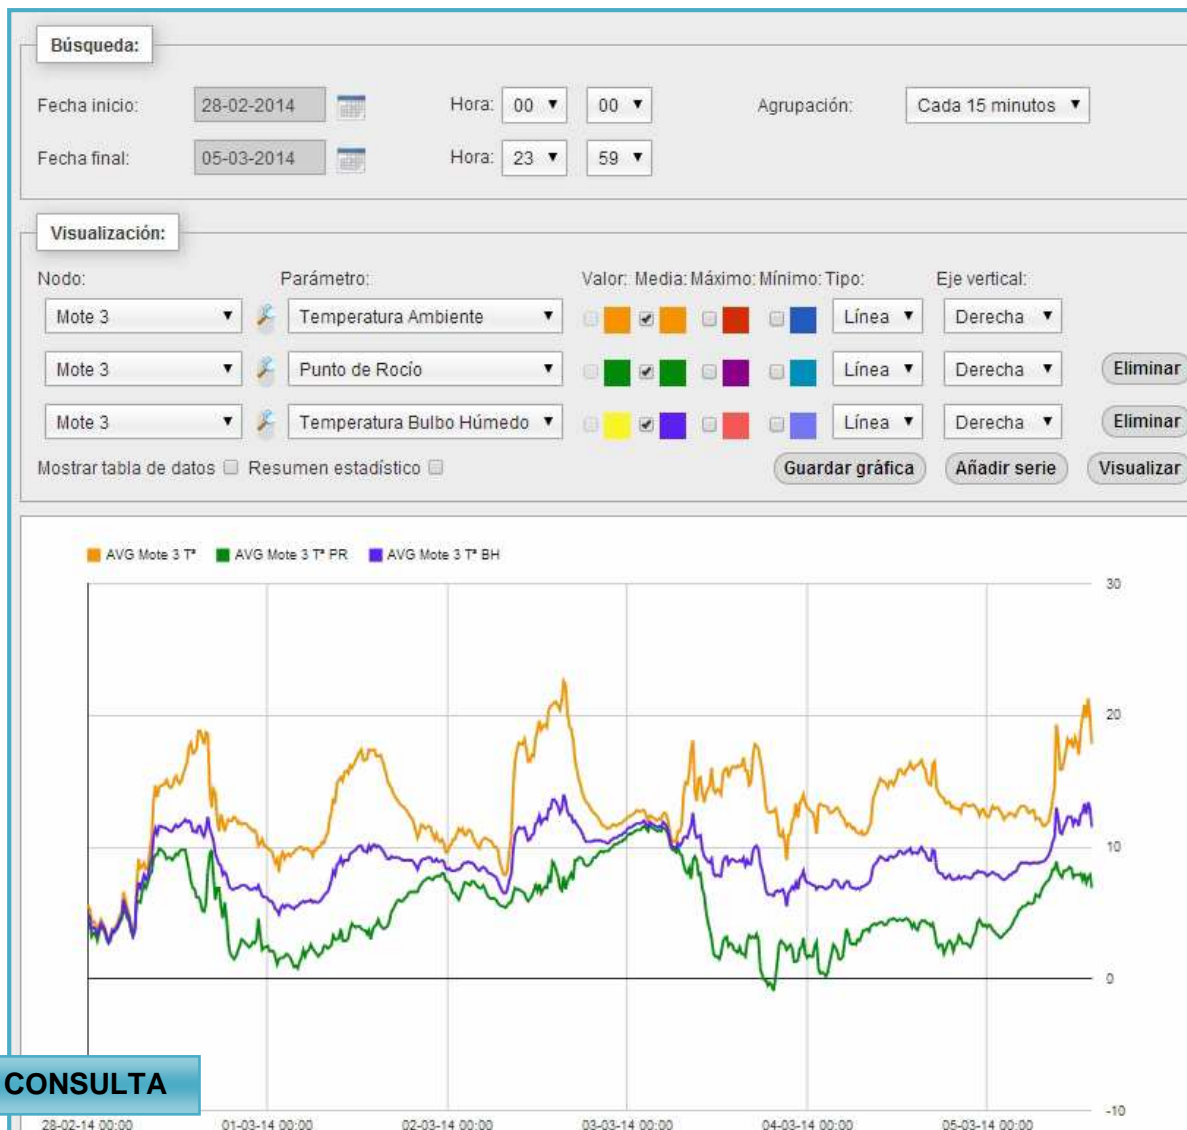

OPTIMITZACIÓ DE L' EXPLOTACIÓ

COM?

MITJANÇANT XARXES DE SENSORS SENSE FILS FORMADES PER

NODE DE COMUNICACIÓ

+

SENSORS

- Dispositiu electrònic*
- Alimentat per corrent o placa solar*
- Transmet informació per xarxa sense fils (GPRS, WIFI, Zigbee ...)*
- Interactua amb elements existents*
- Mida petita, fàcil instal·lació i programable*

DESPLEGAMENT EN CAMP

CONSULTA DE LA INFORMACIÓ

GESTIÓ DE LA INFORMACIÓ (APLICACIÓ PRÒPIA, ADAPTABLE)

CONSULTA

Interruptores

Código: INT001

Nombre: Interruptor test 1

Modo: Off Manual Auto OFF

AUTOMATITZA On

Fecha creación: 24-10-2013

Fecha modificación: 25-10-2013

Alarmas de lecturas

Código:

Tipo: Nodo Explotación Fórmula

Nodo: Mote 1

Sensor: Velocidad Viento