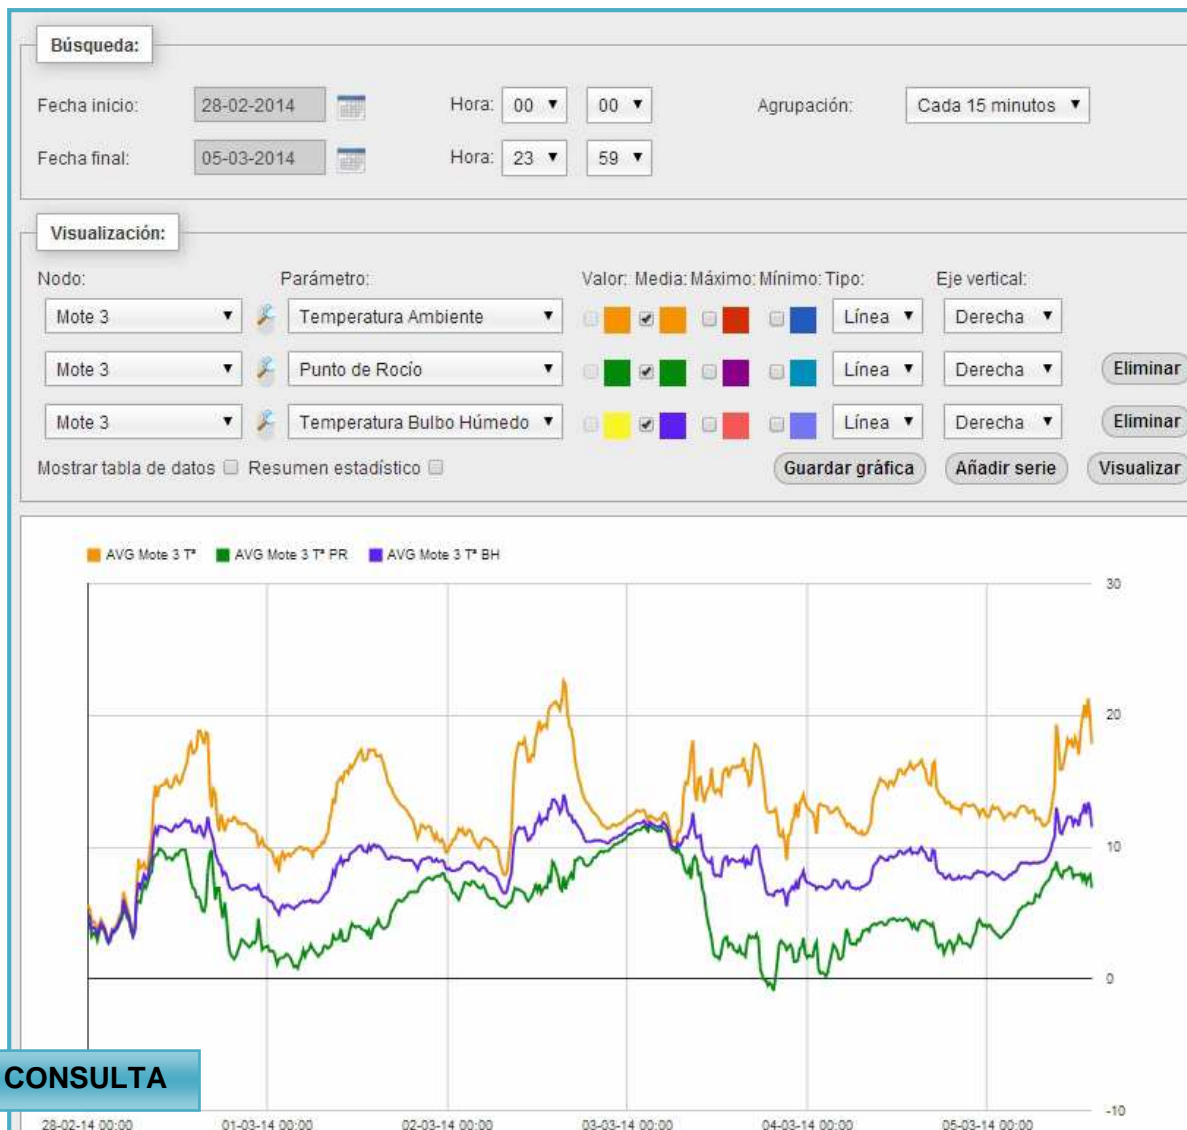

NODE DE COMUNICACIÓ

+

SENSORS

Dispositiu electrònic

Alimentat per corrent o placa solar

Transmet informació per xarxa sense fils (GPRS, WIFI, Zigbee ...)

Interactua amb elements existents

Mida petita, fàcil instal·lació i programable

DESPLEGAMENT EN CAMP

CONSULTA DE LA INFORMACIÓ

GESTIÓ DE LA INFORMACIÓ (APLICACIÓ PROPIA, ADAPTABLE)

CONSULTA

Interruptores

Código: INT001

Nombre: Interruptor test 1

Modo: Off Manual Auto OFF

AUTOMATITZA On

Fecha creación: 24-10-2013

Fecha modificación: 25-10-2013

Alarmas de lecturas

Código:

Tipo: Nodo Explotación Fórmula

Nodo: Mote 1

Sensor: Velocidad Viento