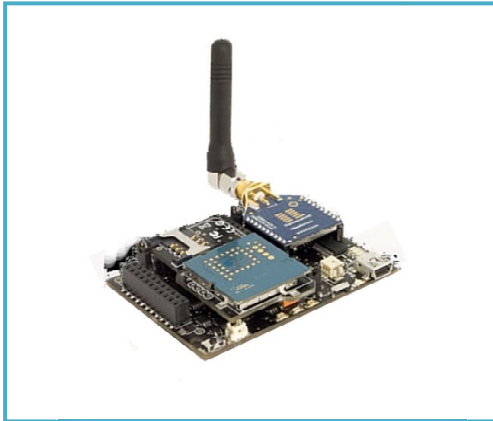

- **CONTROL DE LES CONDICIONS METEOROLÒGIQUES**
- **ESTABLIR MARXA/PARO PROGRAMADOR SEGONS CONDICIONS METEOROLÒGIQUES (LLINDARS)**
- **ESTABLIR MARCHA/PARO REG DE FORMA REMOTA A VOLUNTAT**

COM?

MITJANÇANT XARXES DE SENSORS SENSE FILS FORMADES PER

NODE DE COMUNICACIÓ

+

SENSORS

Dispositiu electrònic

Alimentat per corrent o placa solar

Transmet informació per xarxa sense fils (GPRS, WIFI, Zigbee ...)

Interactua amb elements existents

Mida petita, fàcil instal·lació i programable