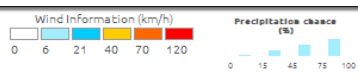

GESTIÓ DE LA INFORMACIÓ (APLICACIÓ PROPIA, ADAPTABLE)

CONSULTA

Interruptores

Código: INT001

Nombre: Interruptor test 1

Modo: ☐ Off ☒ Manual ☐ Auto OFF

AUTOMATITZA ☒ On

Fecha creación: 24-10-2013

Fecha modificación: 25-10-2013

Alarmas de lecturas

Código:

Tipo: ☒ Nodo ☐ Explotación ☐ Fórmula

Nodo: Mote 1

Sensor: Velocidad Viento

Máximo: ☐

Mínimo: ☐

Minutos:

DEFINEIX

Usuarios

Mail	Nombre

Forecast time	01h	02h	03h	04h	05h	06h	07h	08h	09h	10h	11h	12h	13h	14h	15h	16h	17h	18h	19h	20h	21h	22h	23h	00h
Weather	☁	☁	☁	☁	☁	☁	☁	☁	☁	☁	☁	☁	☁	☁	☁	☁	☁	☁	☁	☁	☁	☁	☁	☁
Temperature (°C)	11.3	11.3	11.5	11.6	11.2	11.3	10.8	10.9	12.8	13.8	14.3	14.7	14.7	14.4	13.9	13.2	12.1	11.6	11.4	11.4	10.9	10.5	10.2	10.2
Wind	↑	↑	↑	↑	⇒	↑	⇐	⇐	⇐	⇐	⇐	⇐	⇐	⇐	⇐	⇐	⇐	⇐	⇐	⇐	⇐	⇐	⇐	⇐
Wind Speed (km/h)	10.8	10.8	14.8	14.4	3.6	0.0	3.6	14.4	18.4	21.9	25.5	29.0	28.8	32.4	32.8	32.8	29.0	21.9	18.4	16.1	16.1	16.1	16.1	16.1
Wind Direction	S	S	S	S	W	S	E	E	E	E	E	E	E	E	E	E	E	E	E	NE	NE	NE	NE	NE
Precipitation chance	-	-	-	-	-	-	-	-	-	-	-	-	-	-	-	-	-	-	-	-	-	-	-	-

PREDIU